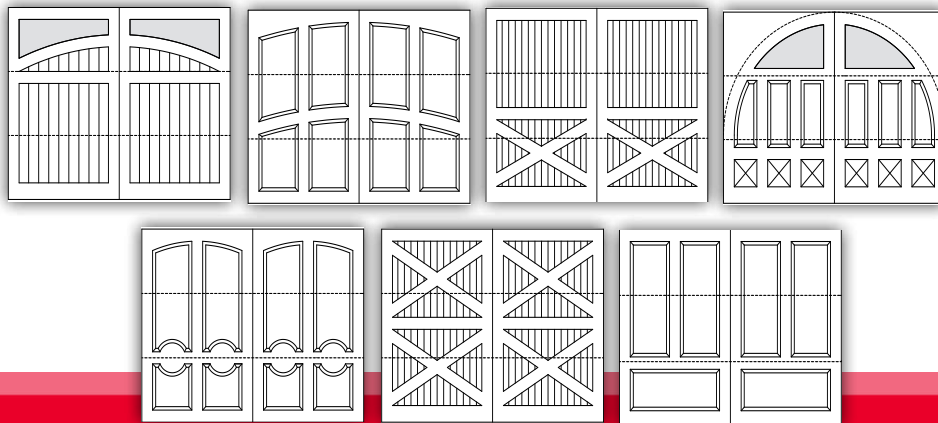

ROCKWOOD par Richards-Wilcox

Portes de Garage

NOTRE COLLECTION ROCKWOOD comprend un revêtement en Cèdre Rouge de l'Ouest Canadien et elle est fabriquée sur mesure. Les planches de cèdre recouvrent nos panneaux d'acier isolés au polyuréthane. Ce style vintage donne une intégrité structurelle inégalée et est teinté pour s'harmoniser avec les détails extérieurs de votre maison. Si vous optez pour une peinture, nous utilisons des panneaux de recouvrement Extira qui offrent une économie de coûts avec de multiples options de couleurs pour un look vraiment personnalisé.

TRADITIONNEL

CHAMPÊTRE

CONTEMPORAIN

EXTIRA

ROCKWOOD

par

Richards-Wilcox

Portes de Garage

CHOIX DE CONFIGURATION POPULAIRE ROCKWOOD

BENTLEY

BRACEBRIDGE

CROSSHILL

HARMONY

HARRINGTON

LINWOOD

OWEN SOUND

OXFORD

SHAKESPEARE

STRATFORD

WATERLOO

WINDSOR

CHOIX DE CONFIGURATION CONTEMPORAINE ROCKWOOD

QUELQUES EXEMPLES DE CONFIGURATION SUR MESURE

5100 Boul. Timberlea, Mississauga, Ontario L4M 2S5
www.rwdoors.com • 1 (800) 667-1572