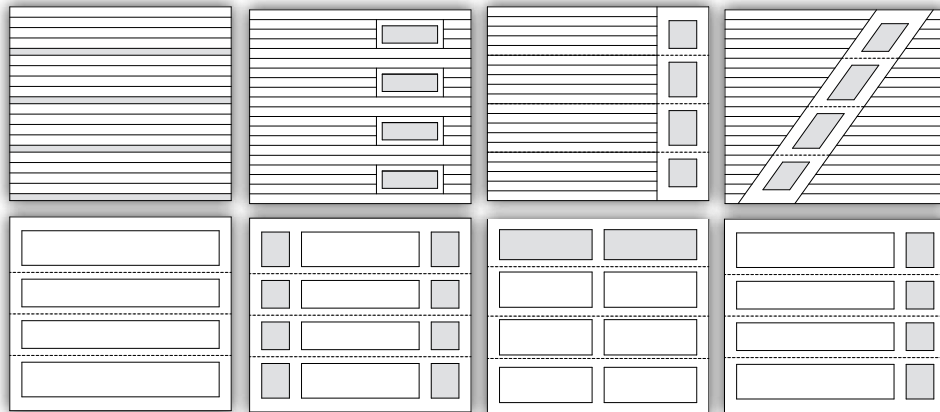

ROCKWOOD par Richards-Wilcox

Portes de Garage

NOTRE COLLECTION ROCKWOOD comprend un revêtement en Cèdre Rouge de l'Ouest Canadien et elle est fabriquée sur mesure. Les planches de cèdre recouvrent nos panneaux d'acier isolés au polyuréthane. Ce style vintage donne une intégrité structurelle inégalée et est teinté pour s'harmoniser avec les détails extérieurs de votre maison. Si vous optez pour une peinture, nous utilisons des panneaux de recouvrement Extira qui offrent une économie de coûts avec de multiples options de couleurs pour un look vraiment personnalisé.

TRADITIONNEL

CHAMPÊTRE

CONTEMPORAIN

EXTIRA

ROCKWOOD

par

Richards-Wilcox

Portes de Garage

CHOIX DE CONFIGURATION POPULAIRE ROCKWOOD

BENTLEY

BRACEBRIDGE

CROSSHILL

HARMONY

HARRINGTON

LINWOOD

OWEN SOUND

OXFORD

SHAKESPEARE

STRATFORD

WATERLOO

WINDSOR

CHOIX DE CONFIGURATION CONTEMPORAINE ROCKWOOD

QUELQUES EXEMPLES DE CONFIGURATION SUR MESURE

5100 Boul. Timberlea, Mississauga, Ontario L4M 2S5
www.rwdoors.com • 1 (800) 667-1572