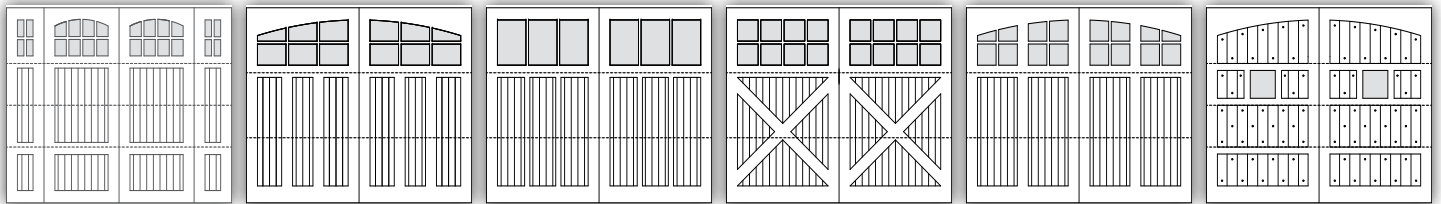

ROCKWOOD par Richards-Wilcox

Portes de Garage

NOTRE COLLECTION ROCKWOOD comprend un revêtement en Cèdre Rouge de l'Ouest Canadien et elle est fabriquée sur mesure. Les planches de cèdre recouvrent nos panneaux d'acier isolés au polyuréthane. Ce style vintage donne une intégrité structurelle inégalée et est teinté pour s'harmoniser avec les détails extérieurs de votre maison. Si vous optez pour une peinture, nous utilisons des panneaux de recouvrement Extira qui offrent une économie de coûts avec de multiples options de couleurs pour un look vraiment personnalisé.

TRADITIONNEL

CHAMPÊTRE

CONTEMPORAIN

EXTIRA

ROCKWOOD

par

Richards-Wilcox

Portes de Garage

CHOIX DE CONFIGURATION POPULAIRE ROCKWOOD

BENTLEY

BRACEBRIDGE

CROSSHILL

HARMONY

HARRINGTON

LINWOOD

OWEN SOUND

OXFORD

SHAKESPEARE

STRATFORD

WATERLOO

WINDSOR

CHOIX DE CONFIGURATION CONTEMPORAINE ROCKWOOD

QUELQUES EXEMPLES DE CONFIGURATION SUR MESURE

5100 Boul. Timberlea, Mississauga, Ontario L4M 2S5
www.rwdoors.com • 1 (800) 667-1572